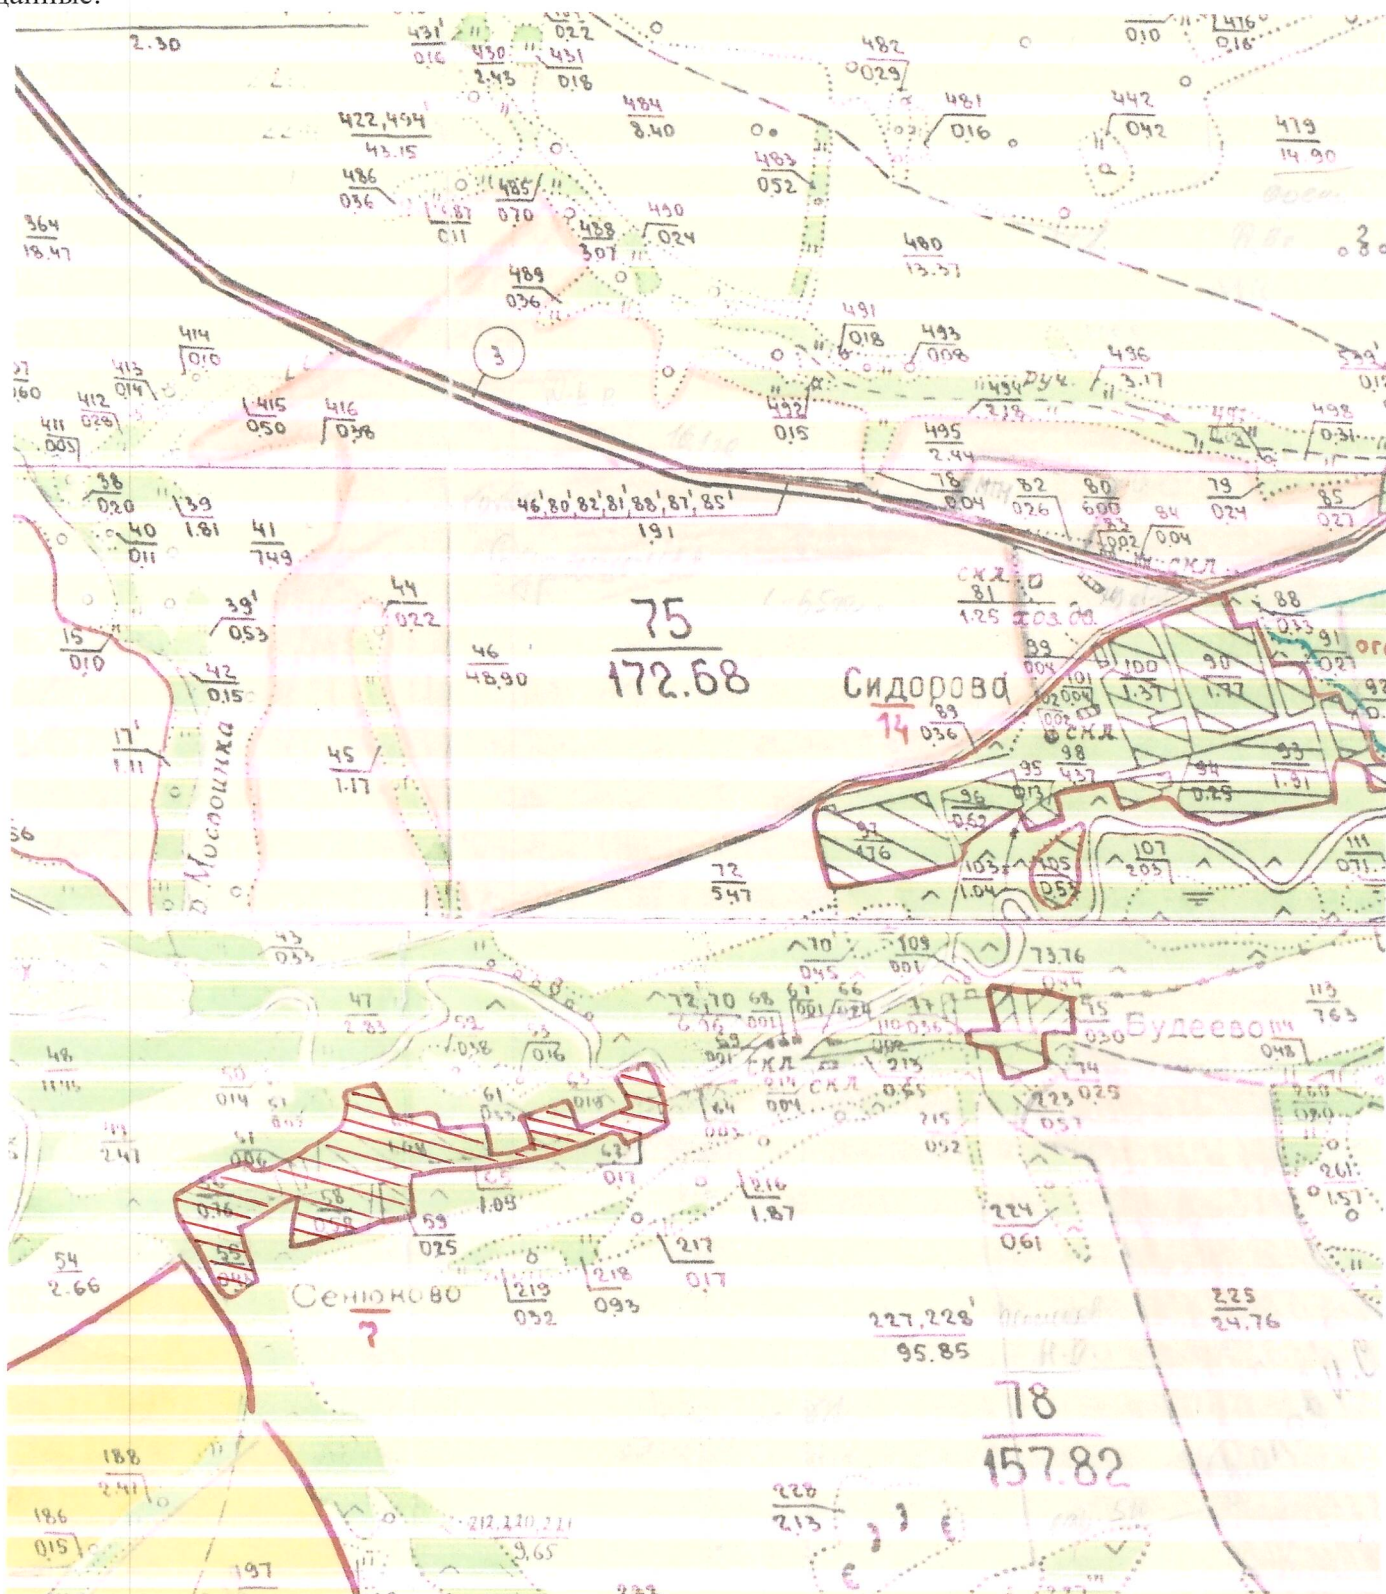

# ВЫКОПИРОВКА

из карты месторасположения населенного пункта д.Сенюкова, общая площадь 5,249 га, адрес:

Пермский край, Кудымкарский район, Ленинское сельское поселение.

Расстояние до центра административного района г.Кудымкар – 38 км

Расстояние до центра почтового отделения с.Ленинск – 10 км

Расстояние до ближайшей железнодорожной станции – 78 км

Геоданные:

Масштаб 1: 10000

Глава сельского поселения – глава администрации  
Ленинского сельского поселения