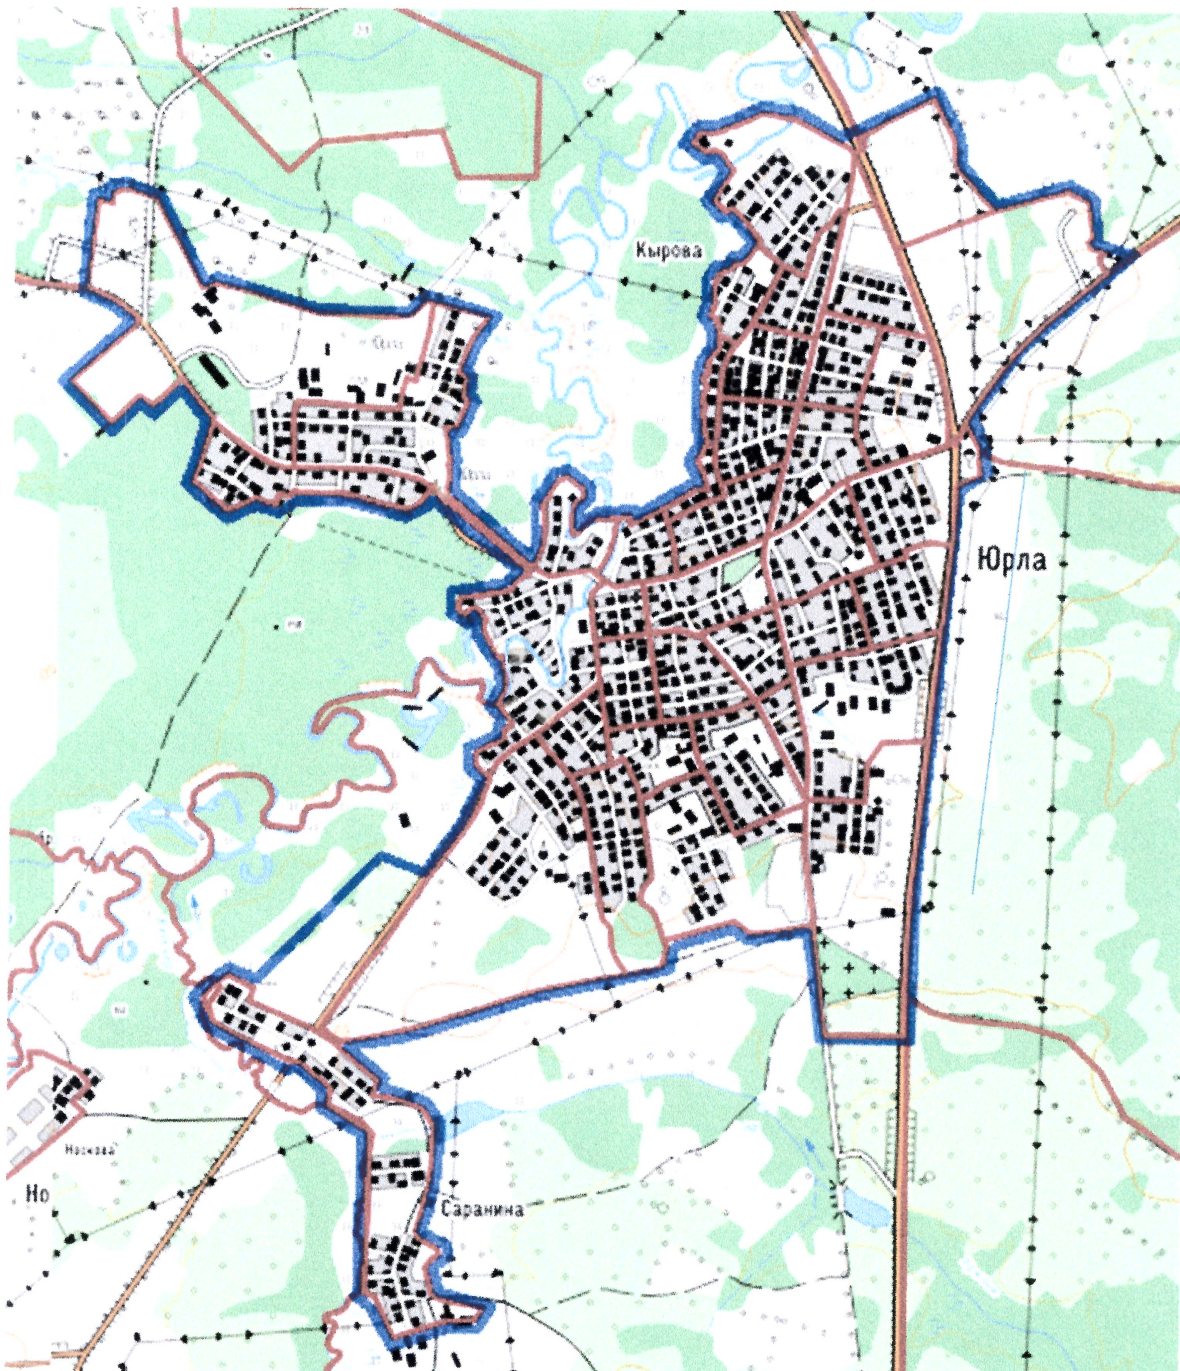

АДМИНИСТРАЦИЯ
ЮРЛИНСКОГО МУНИЦИПАЛЬНОГО ОКРУГА
ПЕРМСКОГО КРАЯ

ПОСТАНОВЛЕНИЕ

от 20.07.2023 г.

№ 565

Об утверждении топографической карты местоположения населенного пункта село Юрла на территории Юрлинского муниципального округа

На основании ст. 3, 14 Закона Пермской области от 28.02.1996 № 416-67 «Об административно-территориальном устройстве Пермского края» администрация Юрлинского муниципального округа
ПОСТАНОВЛЯЕТ:

1. Утвердить прилагаемую топографическую карту местоположения населенного пункта село Юрла, расположенного на территории Юрлинского муниципального округа Пермского края.
2. Контроль за исполнением постановления оставляю за собой.

М 1:10 000

- существующие границы населенных пунктов
- намечаемые границы объединенного населенного пункта

Главный специалист отдела по
управлению муниципальным имуществом

В.Г. Перебатов