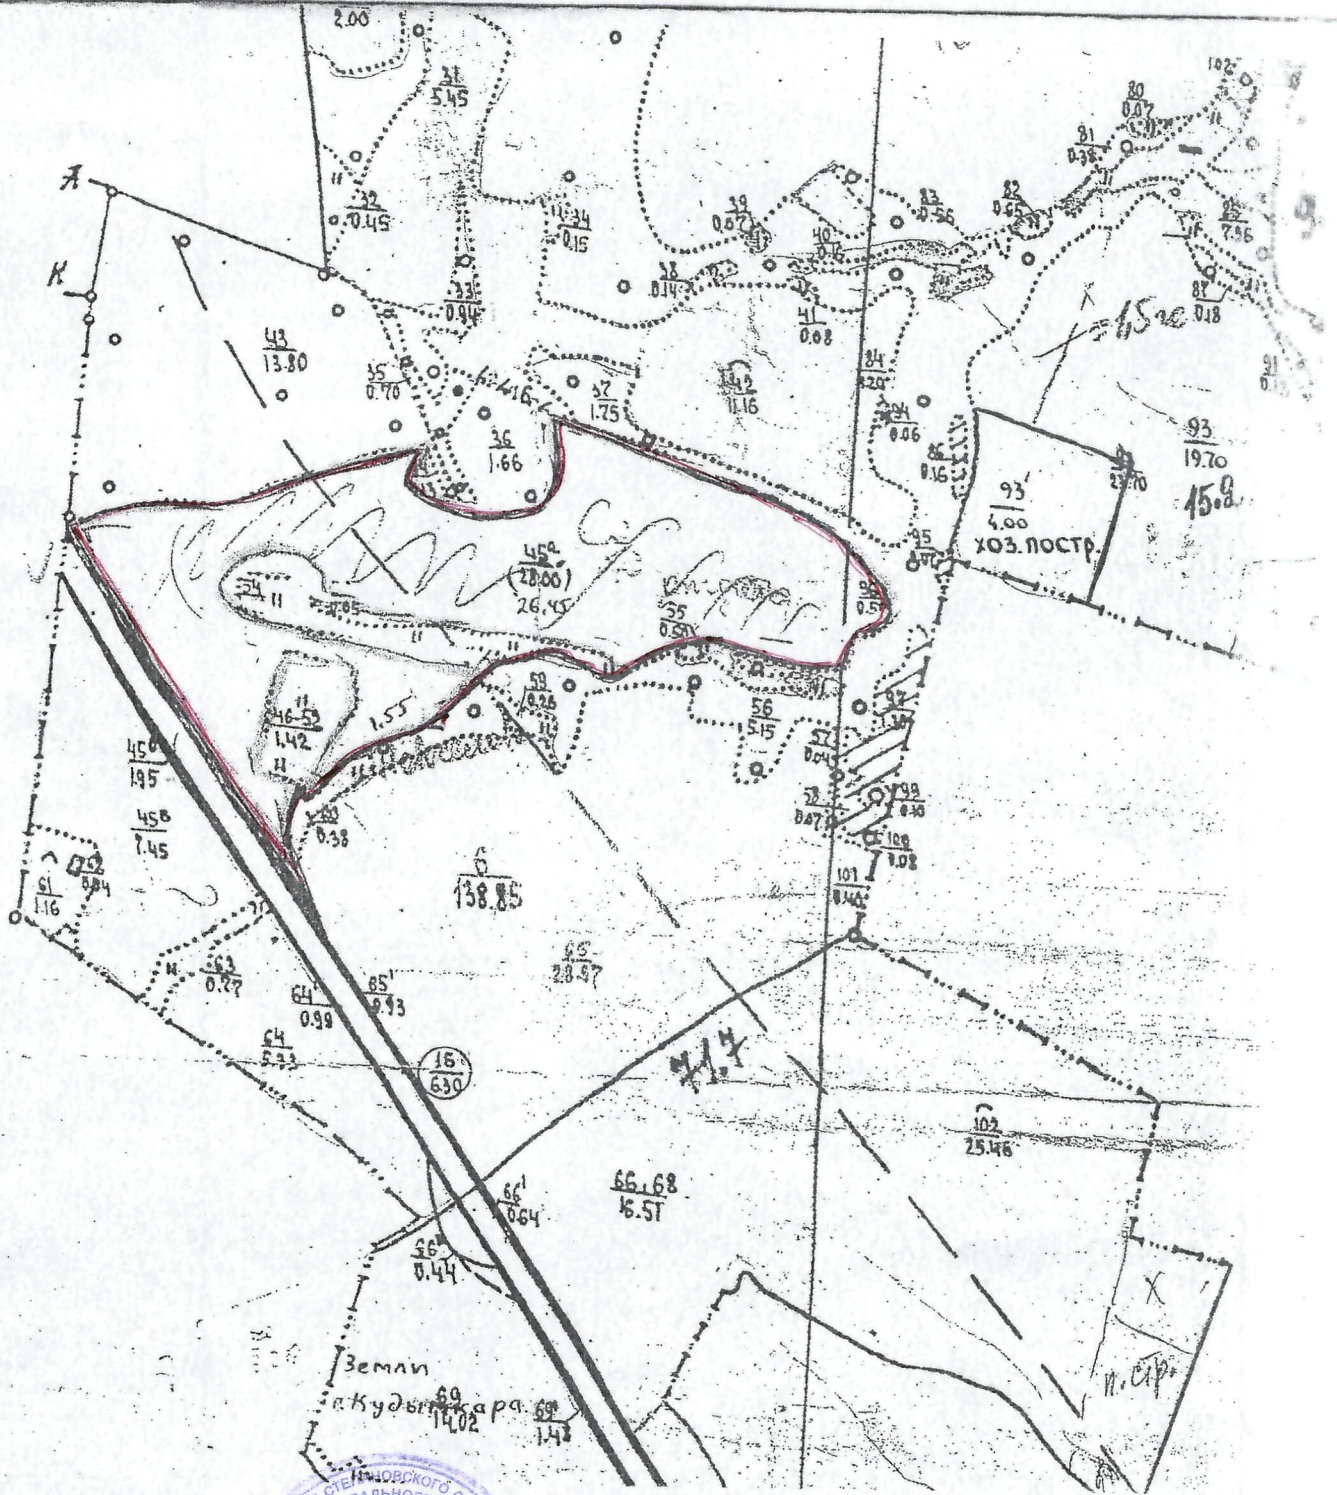

Выкопировка

из карты месторасположения населенного пункта д. Новоселова, общая площадь - 30 га, адрес: Пермский край, Кудымкарский район, Степановское сельское поселение.

Расстояние до центра административного района г. Кудымкар - 2 км

Расстояние до центра почтового отделения г. Кудымкар - 2 км.

Расстояние до ближайшей железнодорожной станции - 100 км

Масштаб 1:10 000

Глава Степановского сельского поселения -
глава администрации

Р. П. Овчинникова