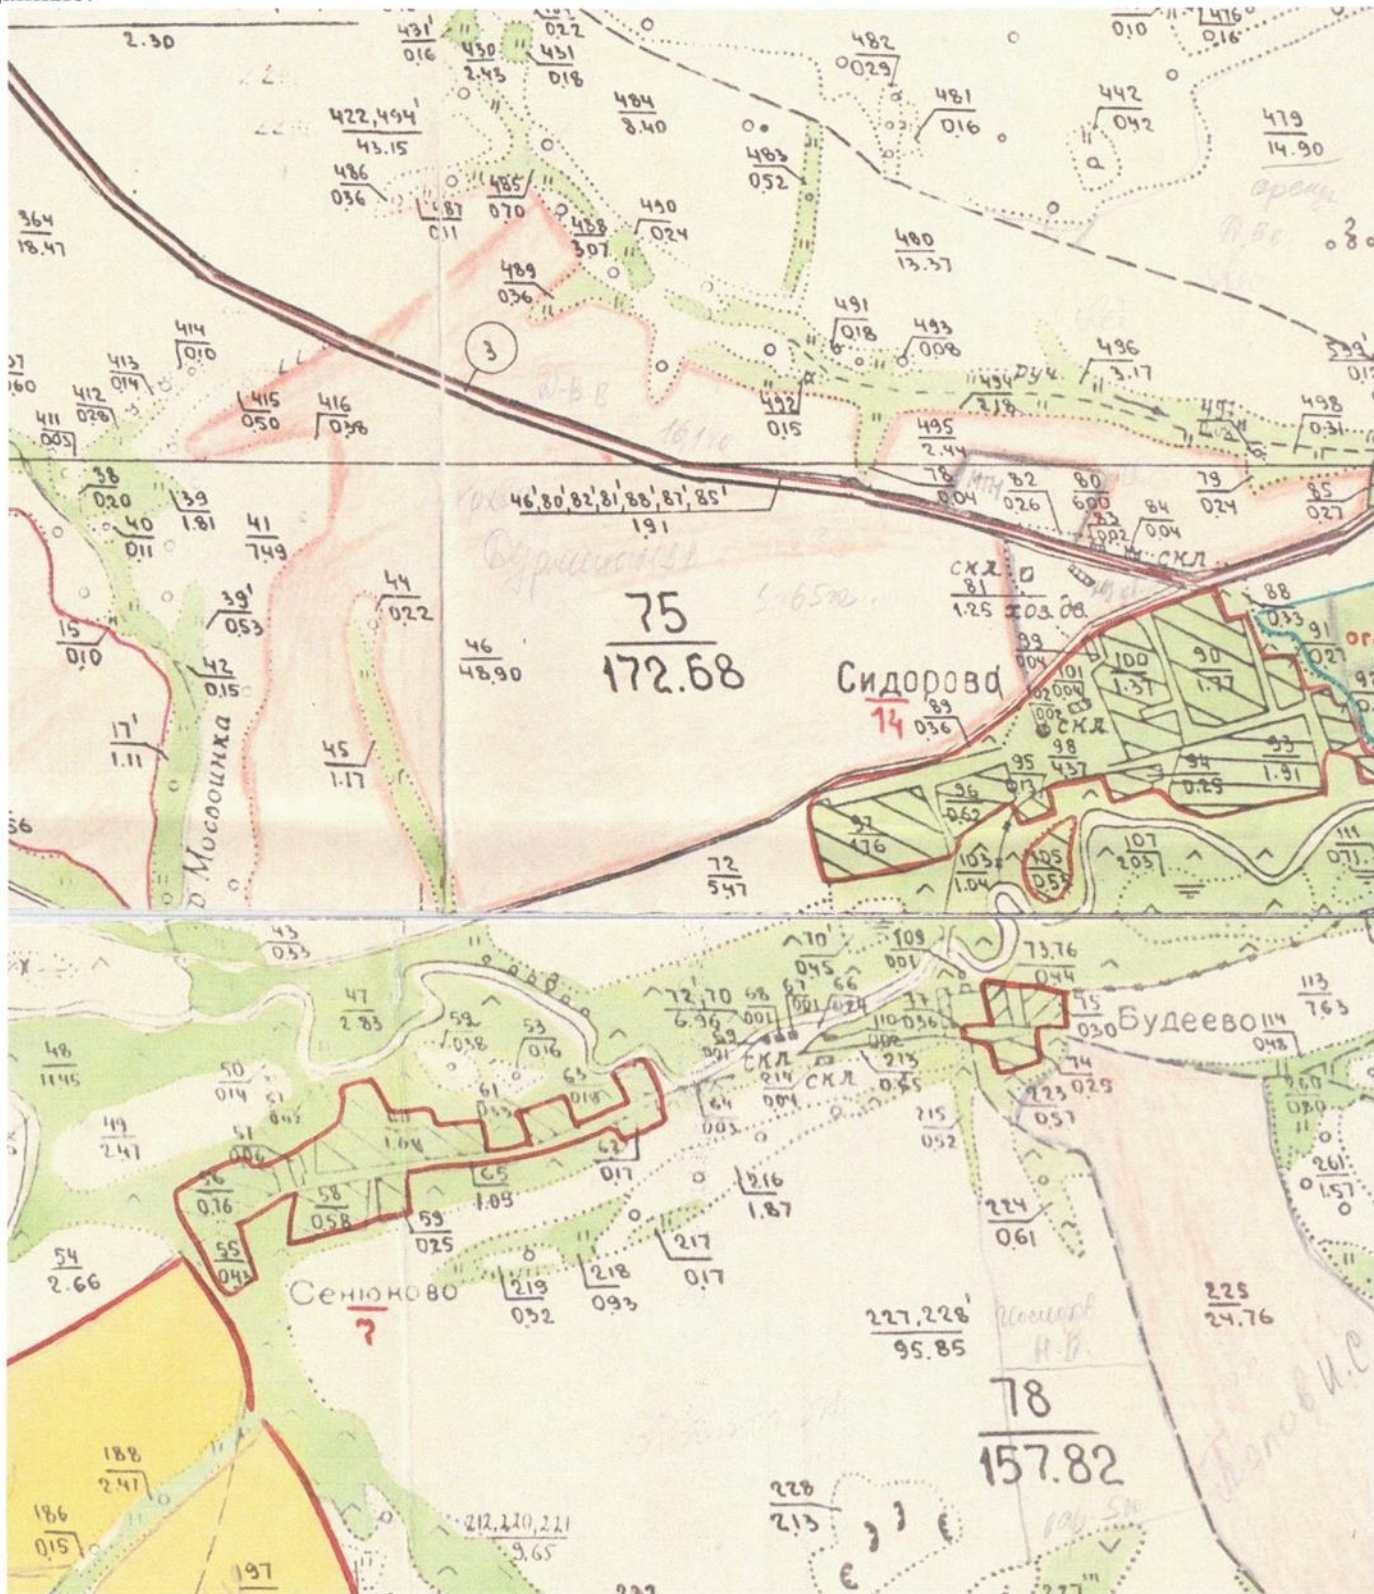

ВЫКОПИРОВКА

из карты месторасположения населенного пункта д.Сенюкова, общая площадь 5,249 га, адрес:
Пермский край, Кудымкарский район, Ленинское сельское поселение.
Расстояние до центра административного района г.Кудымкар – 38 км
Расстояние до центра почтового отделения с.Ленинск – 10 км
Расстояние до ближайшей железнодорожной станции – 78 км

Геоданные:

Выкопировка
875-19/07.11

Масштаб 1: 10000

Глава сельского поселения – глава администрации
Ленинского сельского поселения

М.В.Михалев